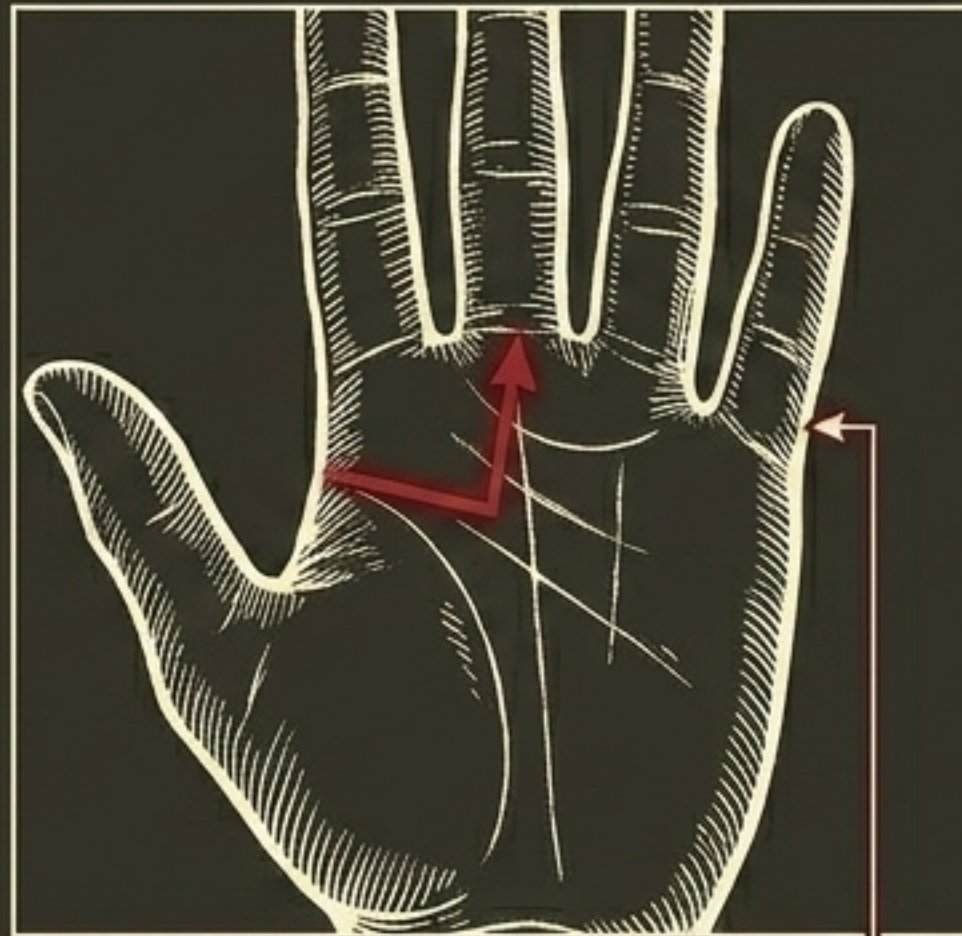

# Линия Головы: Векторы Разума

Прямая, как прут  
Жесткая, непреклонная  
натура. При плохом  
треугольнике — жадность.

Подъем к Линии Сердца  
Приступы головокружения  
из-за нарушенного  
кровообращения.

Склон к Бугру Луны  
Сильное воображение. При  
одинаковой длине 2-го и 3-го  
пальцев — любовь к азарту  
и огромным рискам.

# Окончания Линии Головы

Вилка к Луне  
и Меркурию

Способность гипнотизировать;  
коварство в бизнесе, жажда  
денег затмевает мораль.

Окончание на Сатурне

Смерть от раны в голову.  
Знак опасного фанатизма.