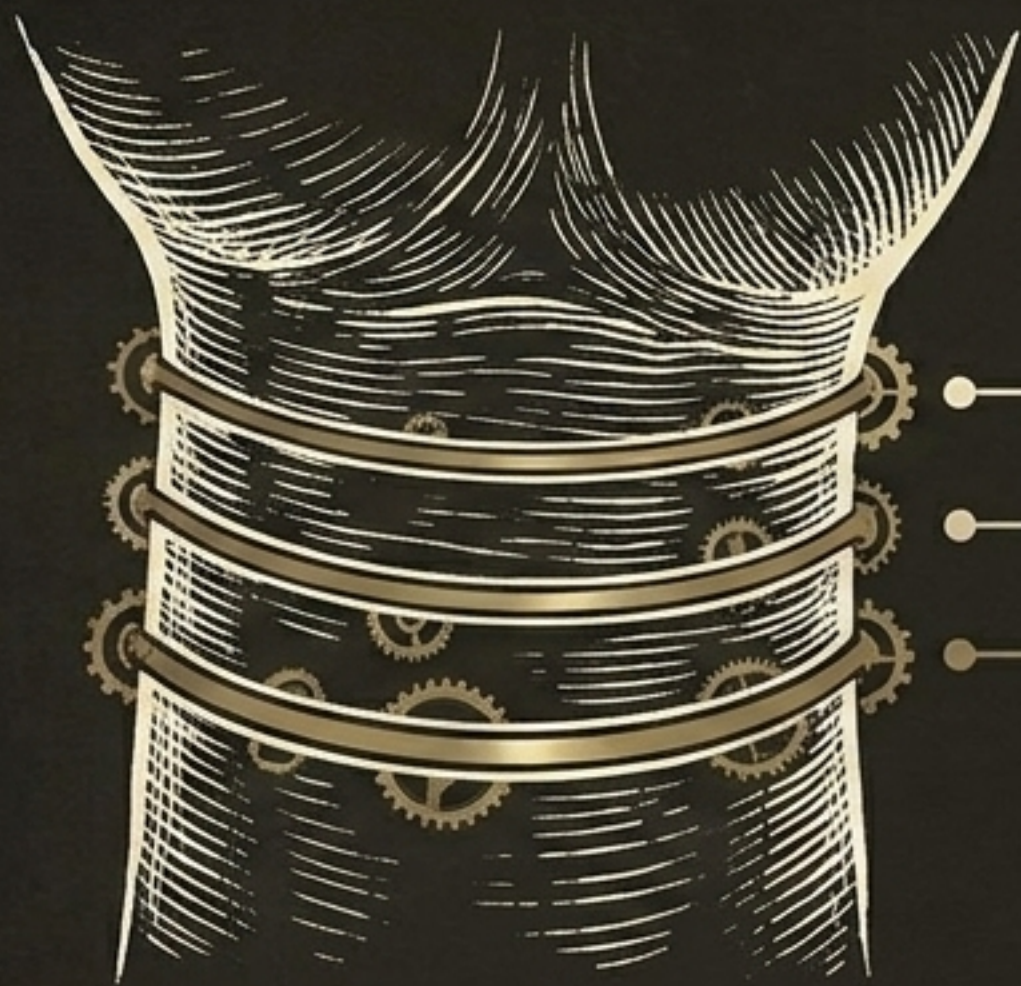

- Линии исчезают на парализованной руке, тогда как здоровая рука сохраняет их.

- Линии зависят от непрерывного прохождения флюида от кончиков пальцев к мозгу и обратно.

# Розетта: Шкала долголетия

1 четкий браслет = 23–28 лет.

2 четких браслета = 46–56 лет.

3 четких браслета = 69–84 года.

Три браслета считаются знаком здоровья и богатства. Плохо сформированные браслеты указывают на расточительность.