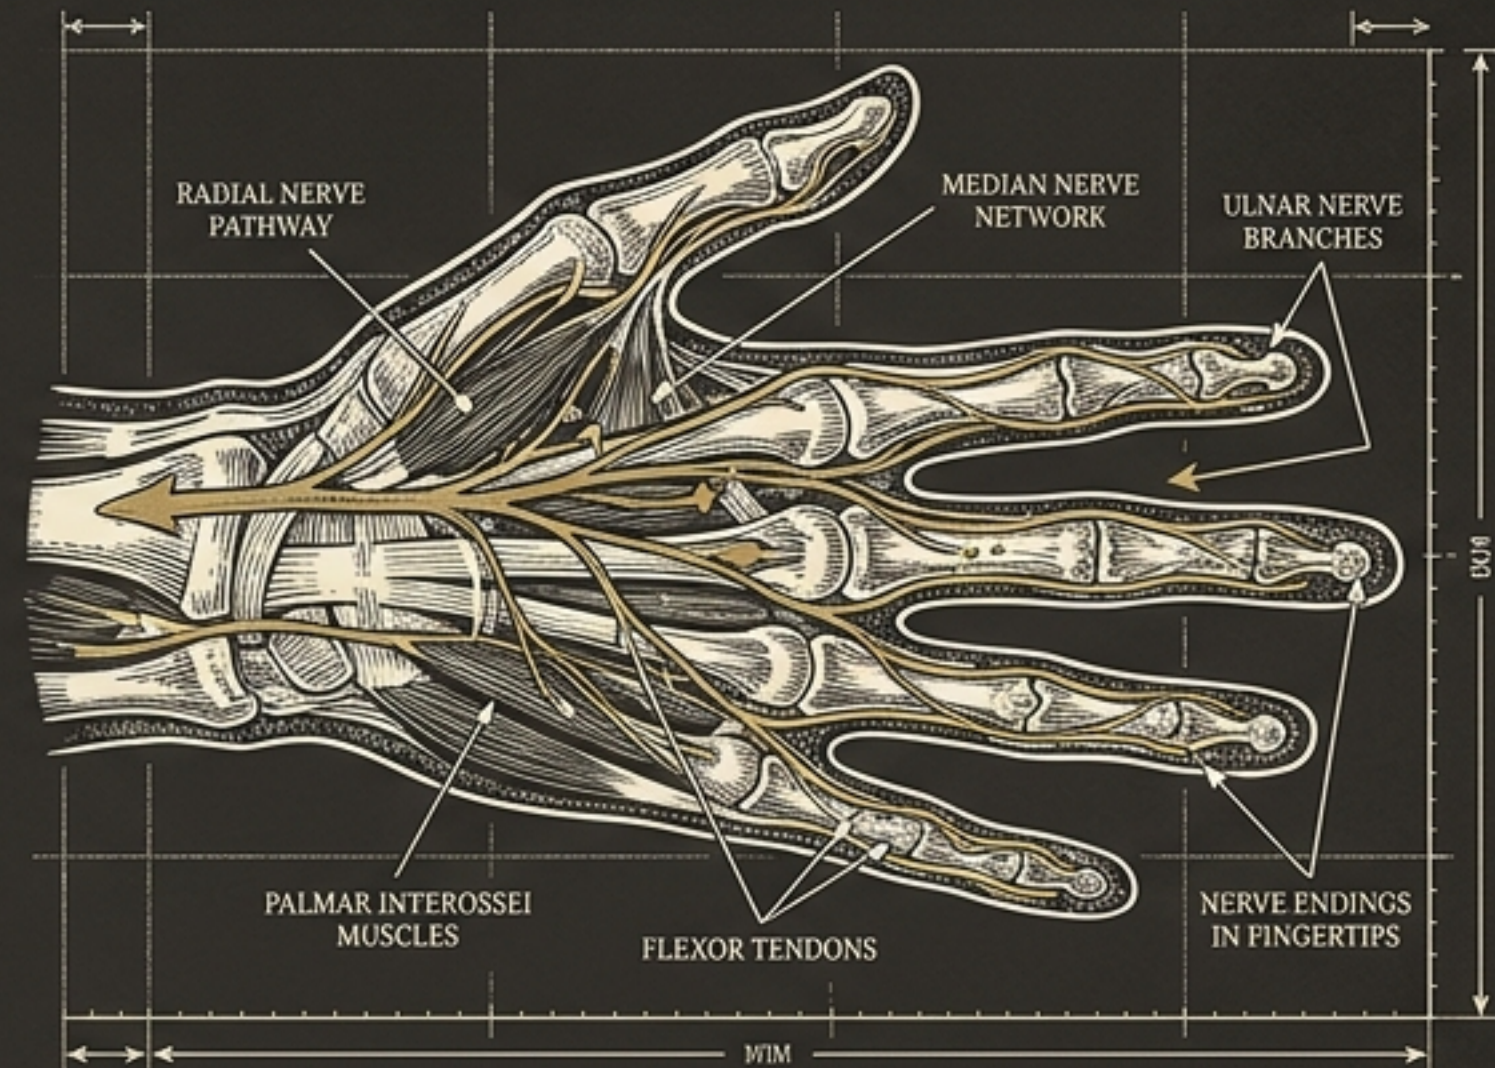

THE SCIENTIFIC FUTURE

В XIX веке хиромантия перестала быть оккультным искусством. Дебарроль и д'Арпантињи выдвинули новую парадигму: линии руки — это не мистические письмена, а физиологические следы нервной системы.

«В руке сосредоточен один из центров инстинктивной жизни... резервуары электричества».