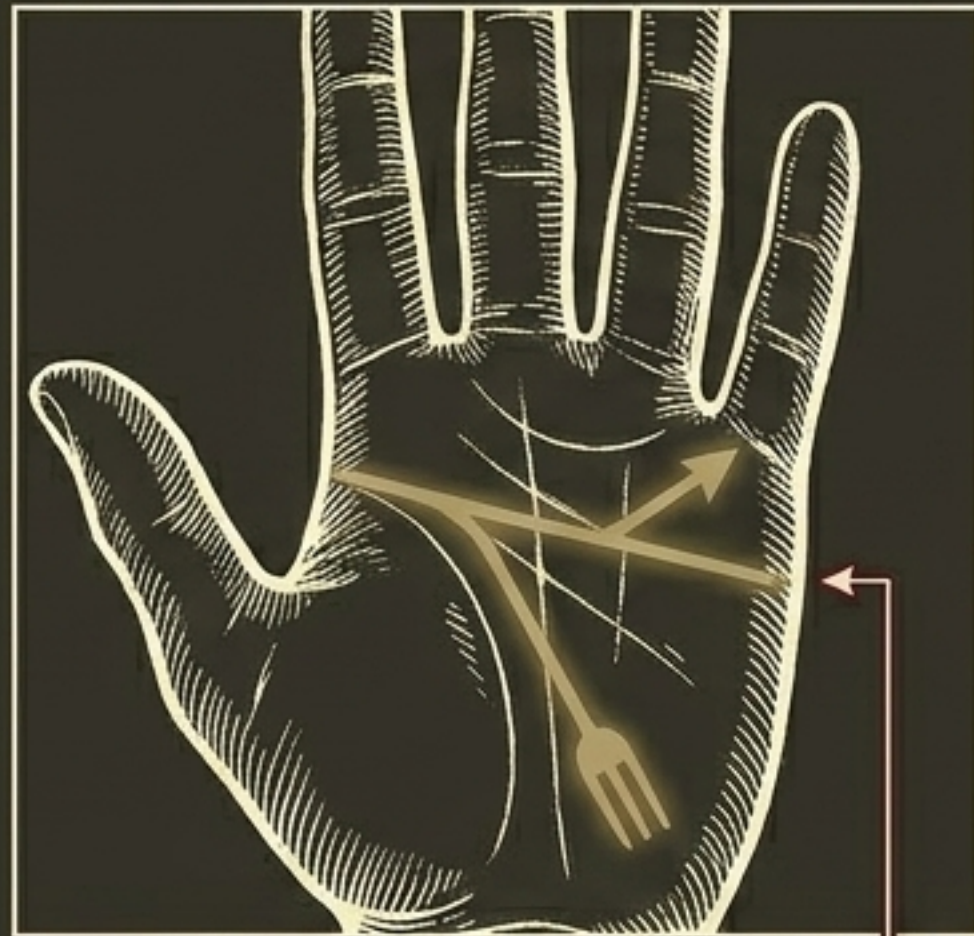

Окончания Линии Головы

Вилка к Луне
и Меркурию

Способность гипнотизировать;
коварство в бизнесе, жажда
денег затмевает мораль.

Окончание на Сатурне